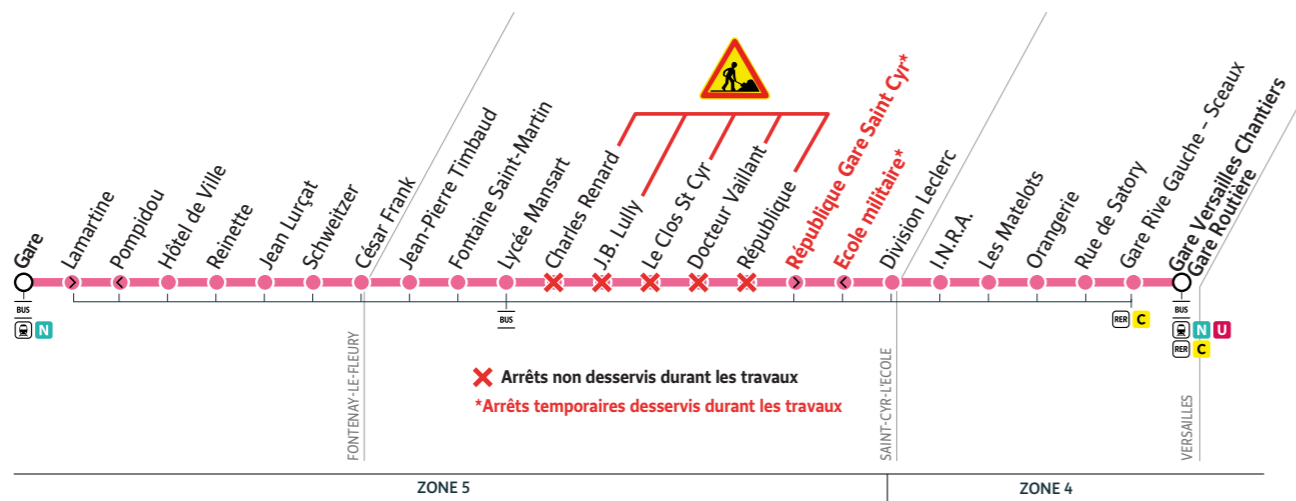

40 FONTENAY-LE-FLEURY ↔ VERSAILLES

Des travaux modifient l'itinéraire de votre ligne jusqu'à mi-mai 2022. Les arrêts suivants ne sont pas desservis : Chantiers Renard, J.B. Lully, Le Clos St-Cyr, Docteur Vaillant et République Gare Saint Cyr et Ecole militaire sont mis en place durant cette période.

VERSAILLES → FONTENAY-LE-FLEURY

Horaires valables à partir du 23 août 2021

40

BUS

40 FONTENAY-LE-FLEURY → VERSAILLES

Le samedi

Table of departure times for Fontenay-le-Fleury to Versailles on Saturdays, listing stations and arrival times.

Offre ne fonctionnant pas du 27/12/2021 au 02/01/2022 et du 18/07 au 21/08/2022 * Arrêt temporaire desservi durant les travaux

40 VERSAILLES → FONTENAY-LE-FLEURY

Le samedi

Table of departure times for Versailles to Fontenay-le-Fleury on Saturdays, listing stations and arrival times.

Offre ne fonctionnant pas du 27/12/2021 au 02/01/2022 et du 18/07 au 21/08/2022 * Arrêt temporaire desservi durant les travaux