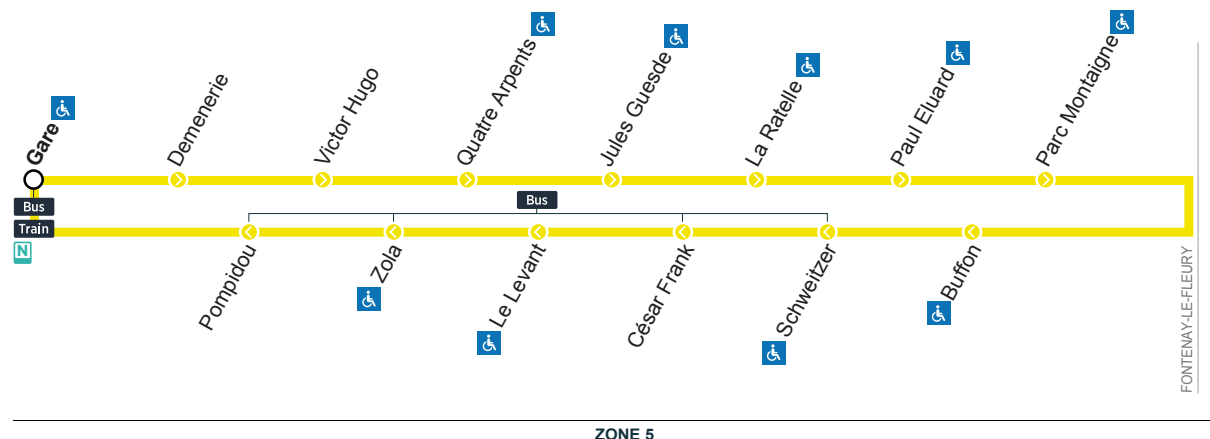

01 30 56 30 66
www.stavo.fr
STAVO
Allée Maurice Mallet
78370 PLAISIR
membre de l'association Optile

Points de vente

Bon à savoir
Les horaires sont soumis aux aléas de circulation.

Bus

43

FONTENAY-LE-FLEURY Gare par Parc Montaigne et Levant

Du lundi au vendredi

FONTENAY-LE-FLEURY	Gare	17:18	17:33	17:48	18:03	18:18	18:33	18:48	19:03	19:18	19:33	19:48	20:03	20:18	20:33	21:03
	Demenerie	17:21	17:36	17:51	18:06	18:21	18:36	18:51	19:06	19:21	19:36	19:51	20:06	20:21	20:36	21:06
	Victor Hugo	17:22	17:37	17:52	18:07	18:22	18:37	18:52	19:07	19:22	19:37	19:52	20:07	20:22	20:37	21:07
	Quatre Arpents	17:23	17:38	17:53	18:08	18:23	18:38	18:53	19:08	19:23	19:38	19:53	20:08	20:23	20:38	21:08
	Jules Guesde	17:24	17:39	17:54	18:09	18:24	18:39	18:54	19:09	19:24	19:39	19:54	20:09	20:24	20:39	21:09
	La Ratelle	17:25	17:40	17:55	18:10	18:25	18:40	18:55	19:10	19:25	19:40	19:55	20:10	20:25	20:40	21:10
	Paul Eluard	17:26	17:41	17:56	18:11	18:26	18:41	18:56	19:11	19:26	19:41	19:56	20:11	20:26	20:41	21:11
	Parc Montaigne	17:27	17:42	17:57	18:12	18:27	18:42	18:57	19:12	19:27	19:42	19:57	20:12	20:27	20:42	21:12
	Buffon	17:28	17:43	17:58	18:13	18:28	18:43	18:58	19:13	19:28	19:43	19:58	20:13	20:28	20:43	21:13
	Schweitzer	17:29	17:44	17:59	18:14	18:29	18:44	18:59	19:14	19:29	19:44	19:59	20:14	20:29	20:44	21:14
	César Frank	17:30	17:45	18:00	18:15	18:30	18:45	19:00	19:15	19:30	19:45	20:00	20:15	20:30	20:45	21:15
	Le Levant	17:31	17:46	18:01	18:16	18:31	18:46	19:01	19:16	19:31	19:46	20:01	20:16	20:31	20:46	21:16
	Zola	17:33	17:48	18:03	18:18	18:33	18:48	19:03	19:18	19:33	19:48	20:03	20:18	20:33	20:48	21:18
	Pompidou	17:34	17:49	18:04	18:19	18:34	18:49	19:04	19:19	19:34	19:49	20:04	20:19	20:34	20:49	21:19
	Gare	17:36	17:51	18:06	18:21	18:36	18:51	19:06	19:21	19:36	19:51	20:06	20:21	20:36	20:51	21:21