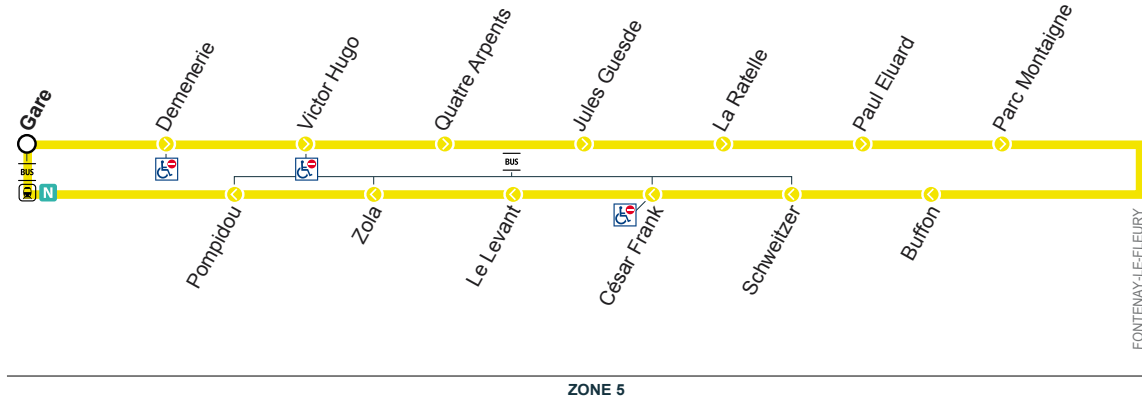

BUS 43 FONTENAY-LE-FLEURY Gare par Parc Montaigne et Levant

BUS 43 FONTENAY-LE-FLEURY Gare par Parc Montaigne et Levant

Le samedi

FONTENAY-LE-FLEURY	Gare	6:40	7:10	7:40	8:10	8:40	9:10	9:40	10:10	10:40	11:10	11:40	12:10	12:40	13:05	13:35
Demenerie	6:43	7:13	7:43	8:13	8:43	9:13	9:43	10:13	10:43	11:13	11:43	12:13	12:43	13:08	13:38	
Victor Hugo	6:44	7:14	7:44	8:14	8:44	9:14	9:44	10:14	10:44	11:14	11:44	12:14	12:44	13:09	13:39	
Quatre Arpents	6:45	7:15	7:45	8:15	8:45	9:15	9:45	10:15	10:45	11:15	11:45	12:15	12:45	13:10	13:40	
Jules Guesde	6:46	7:16	7:46	8:16	8:46	9:16	9:46	10:16	10:46	11:16	11:46	12:16	12:46	13:11	13:41	
La Ratelle	6:47	7:17	7:47	8:17	8:47	9:17	9:47	10:17	10:47	11:17	11:47	12:17	12:47	13:12	13:42	
Paul Eluard	6:48	7:18	7:48	8:18	8:48	9:18	9:48	10:18	10:48	11:18	11:48	12:18	12:48	13:13	13:43	
Parc Montaigne	6:49	7:19	7:49	8:19	8:49	9:19	9:49	10:19	10:49	11:19	11:49	12:19	12:49	13:14	13:44	
Buffon	6:50	7:20	7:50	8:20	8:50	9:20	9:50	10:20	10:50	11:20	11:50	12:20	12:50	13:15	13:45	
Schweitzer	6:51	7:21	7:51	8:21	8:51	9:21	9:51	10:21	10:51	11:21	11:51	12:21	12:51	13:16	13:46	
César Frank	6:52	7:22	7:52	8:22	8:52	9:22	9:52	10:22	10:52	11:22	11:52	12:22	12:52	13:17	13:47	
Le Levant	6:53	7:23	7:53	8:23	8:53	9:23	9:53	10:23	10:53	11:23	11:53	12:23	12:53	13:18	13:48	
Zola	6:55	7:25	7:55	8:25	8:55	9:25	9:55	10:25	10:55	11:25	11:55	12:25	12:55	13:20	13:50	
Pompidou	6:56	7:26	7:56	8:26	8:56	9:26	9:56	10:26	10:56	11:26	11:56	12:26	12:56	13:21	13:51	
Gare	6:58	7:28	7:58	8:28	8:58	9:28	9:58	10:28	10:58	11:28	11:58	12:28	12:58	13:23	13:53	