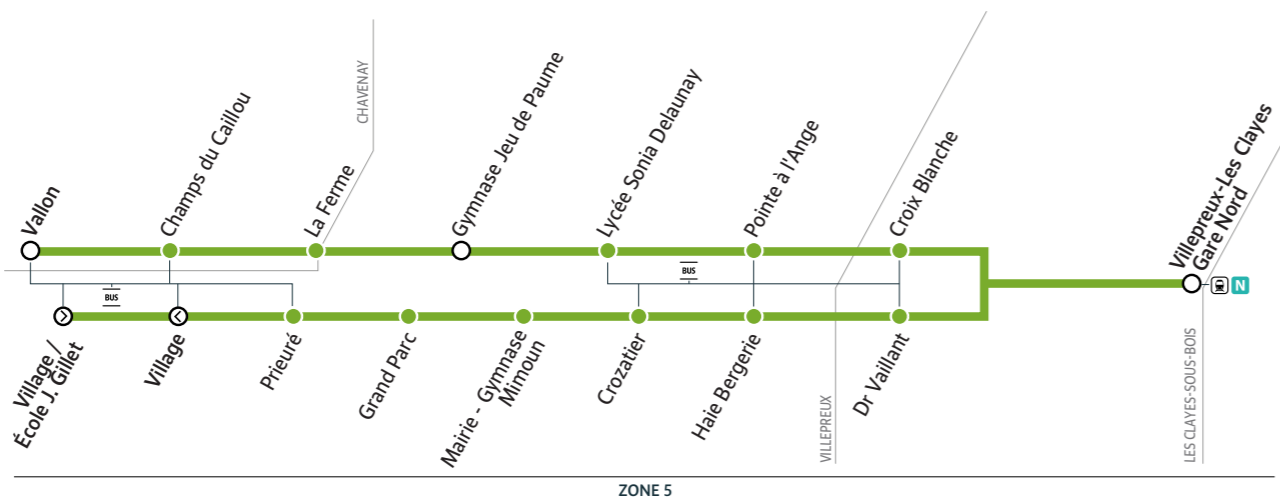

45 CHAVENAY/VILLEPREUX → LES CLAYES-SOUS-BOIS

45 CHAVENAY/VILLEPREUX → LES CLAYES-SOUS-BOIS → VILLEPREUX

Le samedi

CHAVENAY	Vallon	8:06	10:06	12:06	14:06	16:06	18:06	20:06											
	Champs du Caillou	8:09	10:09	12:09	14:09	16:09	18:09	20:09											
	La Ferme	8:11	10:11	12:11	14:11	16:11	18:11	20:11											
VILLEPREUX	Gymnase Jeu de Paume	7:18	8:18	9:18	10:18	11:18	12:18	12:48	13:18	13:48	14:18	15:18	16:18	17:18	17:48	18:18	18:48	19:18	20:18
	Lycée Sonia Delaunay	7:22	8:22	9:22	10:22	11:22	12:22	12:52	13:22	13:52	14:22	15:22	16:22	17:22	17:52	18:22	18:52	19:22	20:22
	Pointe à l'Ange	7:23	8:23	9:23	10:23	11:23	12:23	12:53	13:23	13:53	14:23	15:23	16:23	17:23	17:53	18:23	18:53	19:23	20:23
LES CLAYES-SS-BOIS	Croix-Blanche	7:24	8:24	9:24	10:24	11:24	12:24	12:54	13:24	13:54	14:24	15:24	16:24	17:24	17:54	18:24	18:54	19:24	20:24
	Villepreux-Les Clayes Gare Nord	7:27	8:27	9:27	10:27	11:27	12:27	12:57	13:27	13:57	14:27	15:27	16:27	17:27	17:57	18:27	18:57	19:27	20:27
	Villepreux-Les Clayes Gare Nord	7:34	8:34	9:34	10:34	11:34	12:34	13:04	13:34	14:04	14:34	15:34	16:34	17:34	18:04	18:34	19:04	19:34	20:34
	Dr Vaillant	7:35	8:35	9:35	10:35	11:35	12:35	13:05	13:35	14:05	14:35	15:35	16:35	17:35	18:05	18:35	19:05	19:35	20:35
VILLEPREUX	Haie Bergerie	7:36	8:36	9:36	10:36	11:36	12:36	13:06	13:36	14:06	14:36	15:36	16:36	17:36	18:06	18:36	19:06	19:36	20:36
	Crozatier	7:37	8:37	9:37	10:37	11:37	12:37	13:07	13:37	14:07	14:37	15:37	16:37	17:37	18:07	18:37	19:07	19:37	20:37
	Mairie - Gymnase Mimoun	7:38	8:38	9:38	10:38	11:38	12:38	13:08	13:38	14:08	14:38	15:38	16:38	17:38	18:08	18:38	19:08	19:38	20:38
	Grand Parc	7:38	8:38	9:38	10:38	11:38	12:38	13:08	13:38	14:08	14:38	15:38	16:38	17:38	18:08	18:38	19:08	19:38	20:38
	Prieuré	7:39	8:39	9:39	10:39	11:39	12:39	13:09	13:39	14:09	14:39	15:39	16:39	17:39	18:09	18:39	19:09	19:39	20:39
	Village	7:40	8:40	9:40	10:40	11:40	12:40	13:10	13:40	14:10	14:40	15:40	16:40	17:40	18:10	18:40	19:10	19:40	20:40