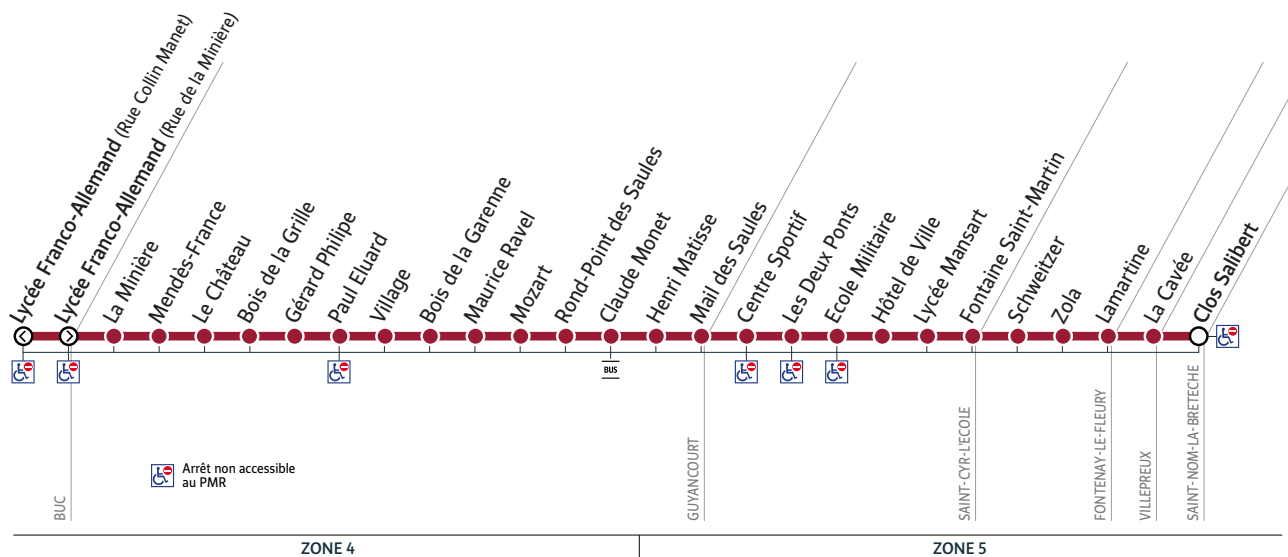

01 30 56 30 66

Vos fiches horaires sont téléchargeables depuis le site internet iledefrance-mobilites.fr stavo.fr

@StavInfoLignes

Téléchargez gratuitement l'appli Accéo

Téléchargez dans l'App Store

DISPONIBLE SUR Google Play

Bon à savoir

Les horaires sont soumis aux aléas de circulation. Les arrêts étant facultatifs, faire signe au conducteur pour obtenir l'arrêt du véhicule.

www.iledefrance.fr - Imprimé sur papier écologique - Ne pas jeter sur la voie publique

FA BUC LYCÉE FRANCO-ALLEMAND ↔ SAINT-NOM-LA-BRETÈCHE

Forfaits & tickets à valider à chaque voyage sur le réseau

iledeFrance
mobilités

Les forfaits Navigo

Pour tous

Navigo annuel
Navigo mois
Navigo semaine
Navigo jour

STAVO pour île de France
mobilités

FA SAINT-NOM-LA-BRETÈCHE → BUC

Du lundi au vendredi

SAINT-NOM-LA-BRETÈCHE	Clos Salibert	7:15
VILLEPREUX	La Cavée	7:20
FONTENAY-LE-FLEURY	Lamartine	7:27
	Zola	7:29
	Schweitzer	7:31
SAINT-CYR-L'ECOLE	Fontaine Saint-Martin	7:35
	Lycée Mansart	7:36
	Hôtel de Ville	7:39
	Ecole Militaire	7:40
	Les Deux Ponts	7:41
	Centre Sportif	7:46
GUYANCOURT	Mail des Saules	7:51
	Henri Matisse	7:53
	Claude Monet	7:54
	Rond-Point des Saules	7:54
	Mozart	7:57
	Maurice Ravel	7:59
	Bois de la Garenne	8:00
	Village	8:01
	Paul Eluard	8:02
	Gérard Philipe	8:03
	Bois de la Grille	8:05
	Le Château	8:06
	Mendès-France	8:07
	La Minière	8:10
BUC	Lycée Franco-Allemand (Rue Collin Manet)	8:20