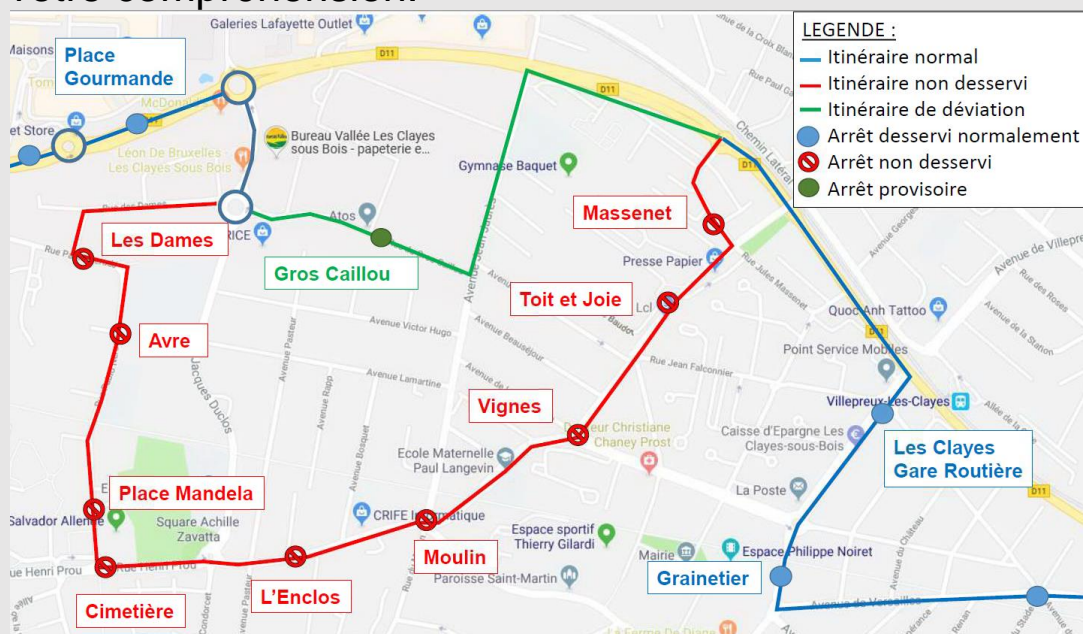

Bus

44

SAMEDI 6 AVRIL 2019

En raison de l'organisation du Carnaval des Clayes-sous-Bois, nous vous informons que les arrêts « **Les Dames** », « **Avre** », « **Place Mandela** », « **Cimetière** », « **L'Enclos** », « **Moulin** », « **Vignes** », « **Toit et Joie** » et « **Massenet** » ne seront pas desservis :

- de 14h10 à 15h30 en direction de Versailles (courses de 14h00, 14h30 et 15h00 au départ de Plaisir-Grignon).
- de 14h20 à 15h15 en direction de Plaisir-Grignon (courses de 14h00 et 14h30 au départ de Versailles).

L'arrêt provisoire « Gros Caillou » de la ligne 50 sera desservi.

Merci de votre compréhension.

Info trafic perturbations