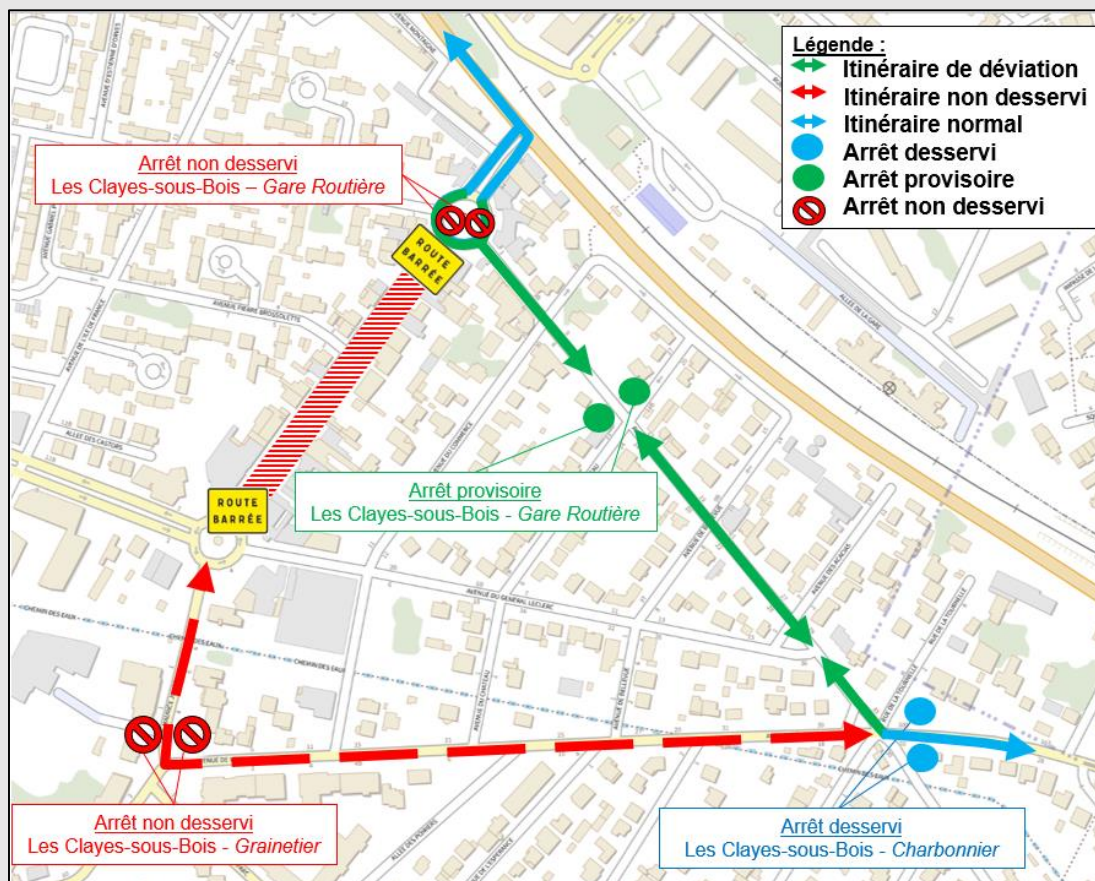

BUS**44**

LUNDI 17 JANVIER 2022 DE 8H00 A 16H00

En raison de la dépose d'illuminations sur la rue Maurice Jouet aux Clayes-sous-Bois, nous vous informons que :

- L'arrêt « **Grainetier** » ne sera pas desservi dans les deux sens de circulation.
- L'arrêt « **Gare Routière** » des Clayes-sous-Bois sera déplacé à l'arrêt du même nom situé **sur l'avenue du Bois**.

Merci de vous reporter aux arrêts « **Charbonnier** » ou « **Gare routière** » (cf plan ci-dessous).

STAVO
Allée Maurice Mallet
78370 PLAISIR
Tél : 01 30 56 30 66
www.stavo.fr

Info trafic perturbations